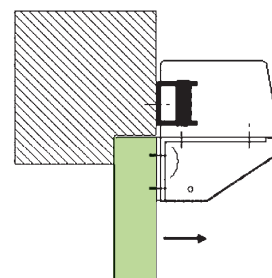

Verrou à accroche mécanique pour issues de secours

- très faible encombrement : 40 mm d'épaisseur
- très faible consommation : < 3,5 W
- commutation automatique : 24 Vcc/48 Vcc
- conforme à la norme NF S 61-937

Matériel préconisé pour :

- porte d'issue de secours à 1 vantail simple action.

PRÉSENTATION

→ Caractéristiques fonctionnelles

- Verrou électromagnétique à accrochage mécanique, 2 états, à sécurité positive de haut de porte
- Montage sous linteau ou sur linteau avec l'équerre en option.
- Installation sans modification des structures existantes
- Verrou réversible selon le sens des pivots de la porte
- Visualisation de la présence de tension de télécommande par voyant LED rouge
- Contrôle de la position d'attente
- Information de la position du vantail : ouvert / fermé
- Verrou associable aux déclencheurs manuels Cetexel CLEVA-2 et BCAL
- Conforme à la norme NF S 61-937
- N° PV : EFR-16-M-001379

→ Caractéristiques mécaniques

- Indice de protection : IP 42
- Châssis : acier traité
- Mécanisme : inox
- Capot : tôle acier couleur RAL 7035
- Dimensions L x H x P : 250 x 40 x 63 mm
- Poids : 2 kg

Permet la pose du verrou sur le linteau

Caractéristiques

- Tôle acier couleur RAL 7035
- Dimensions L x H x P : 250 x 40 x 75 mm
- Poids : 0,7 kg

INSTALLATION

Montage standard sous linteau

Montage sous équerre porte affleurante

Montage sous équerre avec cale d'épaisseur