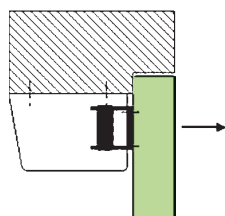

Matériel préconisé pour :

- porte d'issue de secours à 1 vantail simple action.

PRÉSENTATION

→ Caractéristiques fonctionnelles

- Verrou électromagnétique à accrochage mécanique, 2 états, à sécurité positive de haut de porte
- Montage sous linteau ou sur linteau avec l'équerre en option.
- Installation sans modification des structures existantes
- Verrou réversible selon le sens des pivots de la porte
- Visualisation de la présence de tension de télécommande par voyant LED rouge
- Contrôle de la position d'attente
- Information de la position du vantail : ouvert / fermé
- Verrou associable aux déclencheurs manuels Cetexel CLEVA-2 et BCAL
- Conforme à la norme NF S 61-937
- N° PV : EFR-16-M-001379

→ Caractéristiques mécaniques

- Indice de protection : IP 42
- Châssis : acier traité
- Mécanisme : inox
- Capot : tôle acier couleur RAL 7035
- Dimensions L x H x P : 250 x 40 x 63 mm
- Poids : 2 kg

Permet la pose du verrou sur le linteau

Caractéristiques

- Tôle acier couleur RAL 7035
- Dimensions L x H x P : 250 x 40 x 75 mm
- Poids : 0,7 kg

INSTALLATION

Montage standard sous linteau

Montage sous équerre porte affleurante

Montage sous équerre avec cale d'épaisseur