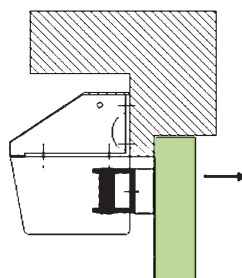

Matériel préconisé pour :

- porte d'issue de secours à 1 vantail simple action.

PRÉSENTATION

→ Caractéristiques fonctionnelles

- Verrou électromagnétique à accrochage mécanique, 2 états, à sécurité positive de haut de porte
- Montage sous linteau ou sur linteau avec l'équerre en option.
- Installation sans modification des structures existantes
- Verrou réversible selon le sens des pivots de la porte
- Visualisation de la présence de tension de télécommande par voyant LED rouge
- Contrôle de la position d'attente
- Information de la position du vantail : ouvert / fermé
- Verrou associable aux déclencheurs manuels Cetexel CLEVA-2 et BCAL
- Conforme à la norme NF S 61-937
- N° PV : EFR-16-M-001379

→ Caractéristiques mécaniques

- Indice de protection : IP 42
- Châssis : acier traité
- Mécanisme : inox
- Capot : tôle acier couleur RAL 7035
- Dimensions L x H x P : 250 x 40 x 63 mm
- Poids : 2 kg

Permet la pose du verrou sur le linteau

Caractéristiques

- Tôle acier couleur RAL 7035
- Dimensions L x H x P : 250 x 40 x 75 mm
- Poids : 0,7 kg

INSTALLATION

Montage standard sous linteau

Montage sous équerre porte affleurante

Montage sous équerre avec cale d'épaisseur

Montage extérieur inversé sur équerre

Commandes associées

CLEVA-2-CLE
Commande locale de déverrouillage temporisé par clé

CLEVA-2-CLAV
Commande locale de déverrouillage temporisé par code

BCAL
Commande locale de déverrouillage par clé avec alarme sonore