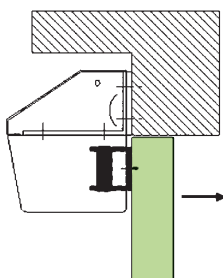

Matériel préconisé pour :

- porte d'issue de secours à 1 vantail simple action.

PRÉSENTATION

→ Caractéristiques fonctionnelles

- Verrou électromagnétique à accrochage mécanique, 2 états, à sécurité positive de haut de porte
- Montage sous linteau ou sur linteau avec l'équerre en option.
- Installation sans modification des structures existantes
- Verrou réversible selon le sens des pivots de la porte
- Visualisation de la présence de tension de télécommande par voyant LED rouge
- Contrôle de la position d'attente
- Information de la position du vantail : ouvert / fermé
- Verrou associable aux déclencheurs manuels Cetexel CLEVA-2 et BCAL
- Conforme à la norme NF S 61-937
- N° PV : EFR-16-M-001379

→ Caractéristiques mécaniques

- Indice de protection : IP 42
- Châssis : acier traité
- Mécanisme : inox
- Capot : tôle acier couleur RAL 7035
- Dimensions L x H x P : 250 x 40 x 63 mm
- Poids : 2 kg

Permet la pose du verrou sur le linteau

Caractéristiques

- Tôle acier couleur RAL 7035
- Dimensions L x H x P : 250 x 40 x 75 mm
- Poids : 0,7 kg

INSTALLATION

Montage standard sous linteau

Montage sous équerre porte affleurante

Montage sous équerre avec cale d'épaisseur